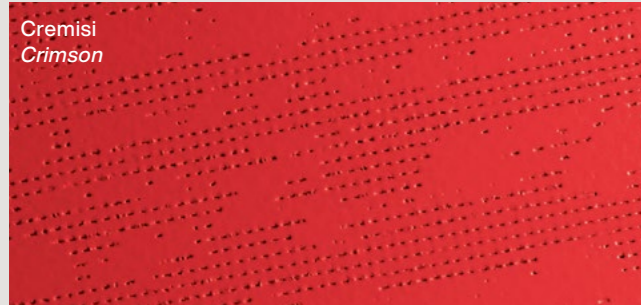

**Colori disponibili**  
Twiggy / Twiggy Elle:  
bianco, nero, cremisi, greige,  
grafite, burgundy.  
Twiggy Lettura: bianco,  
nero, burgundy.

Twiggy sospensione  
/ Twiggy soffitto: bianco,  
nero.

**Available colors**  
Twiggy / Twiggy Elle: white,  
black, crimson, greige,  
graphite, burgundy.  
Twiggy Lettura: white,  
black, burgundy.