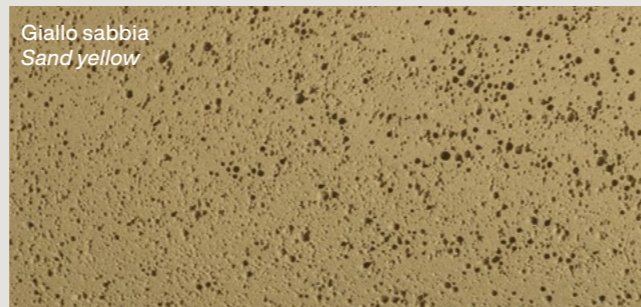

## Color Samples

395	Allegro	404	Mite
396	Aplomb	404	Mite Anniversario
397	Aplomb Outdoor	405	Spokes
398	Birdie	406	Tonda
399	Birdie Easy	407	Tress
400	Chapeaux	408	Twiggy
401	Fleur	409	Twiggy Grid
402	Lumiere	409	Twiggy Wood
402	Lumiere Nuances		
402	Lumiere 30 <sup>th</sup>		

**Colori disponibili**  
Aplomb: bianco, antracite,  
grigio cemento, marrone,  
verde oliva, giallo sabbia,  
rosso mattone.

Aplomb mini / Aplomb Large:  
bianco, antracite, grigio  
cemento, marrone.

**Available colors**  
Aplomb: white, anthracite,  
concrete grey, brown,  
olive green, sand yellow,  
brick red.

Aplomb mini / Aplomb Large:  
white, anthracite, concrete  
grey, brown.

**Colori disponibili**  
Twiggy / Twiggy Elle:  
bianco, nero, cremisi, greige,  
grafite, burgundy.  
Twiggy Lettura: bianco,  
nero, burgundy.

Twiggy sospensione  
/ Twiggy soffitto: bianco,  
nero.

**Available colors**  
Twiggy / Twiggy Elle: white,  
black, crimson, greige,  
graphite, burgundy.  
Twiggy Lettura: white,  
black, burgundy.