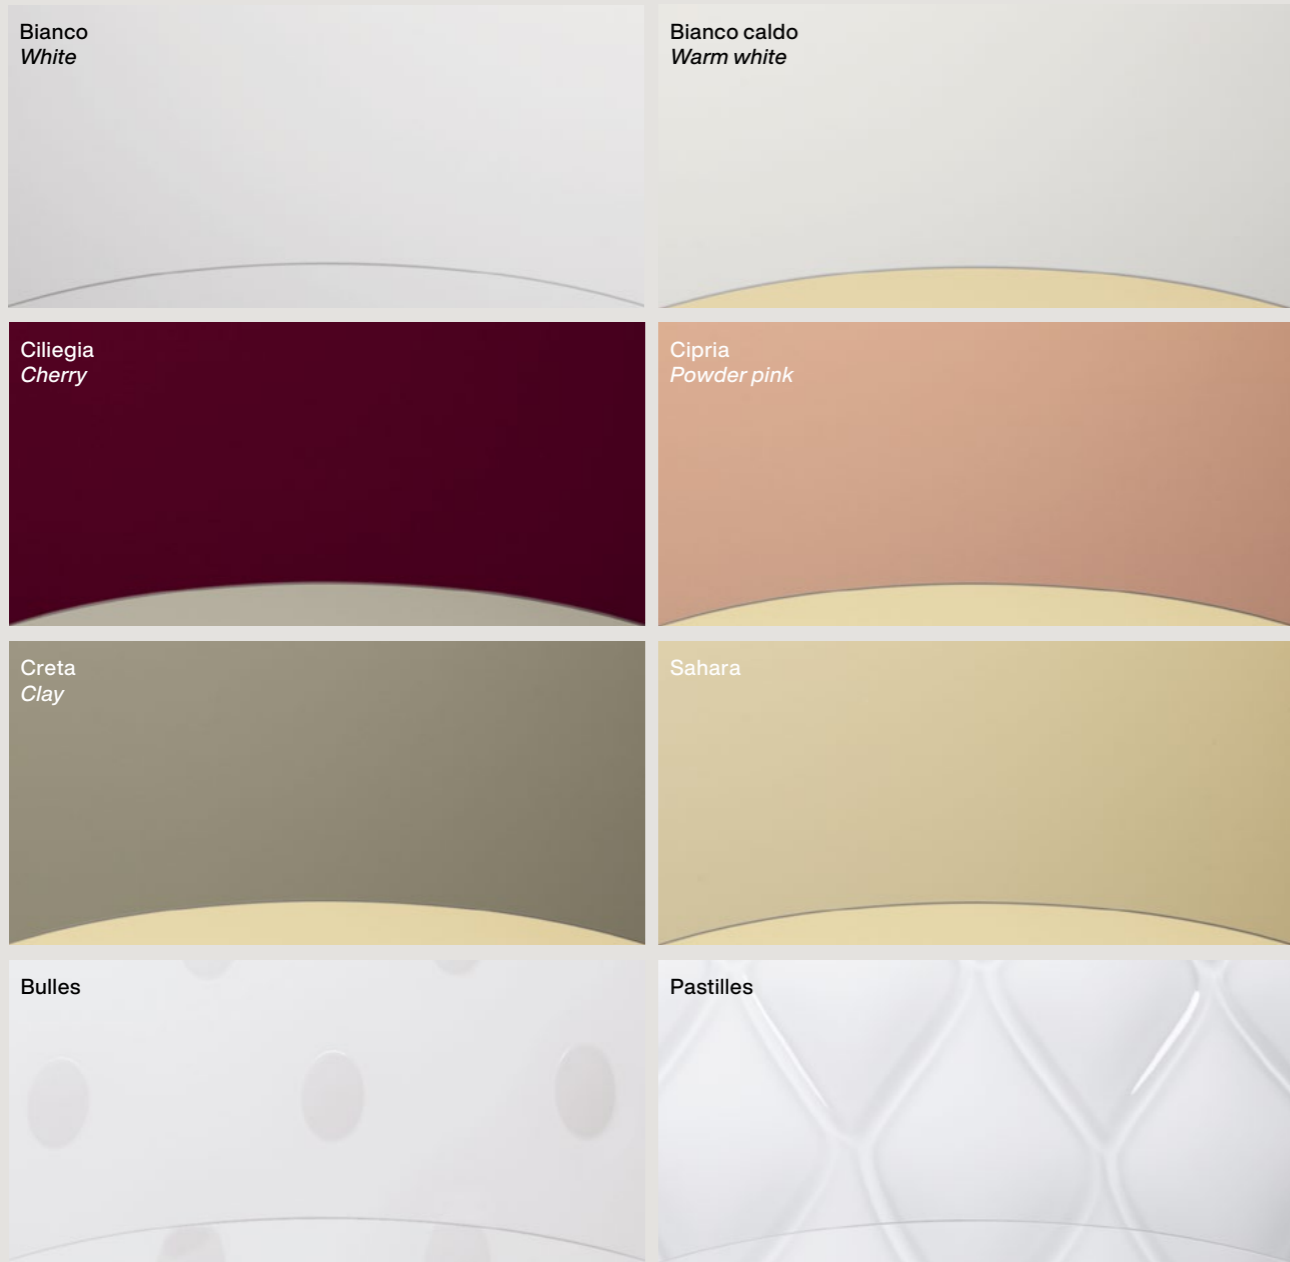

## Color samples

Bianco  
*White*

Grigio  
*Grey*

Grafite  
*Graphite*

Rame  
*Copper*

## Color samples

Bianco  
*White*

Nero  
*Black*

Rosso mattone  
*Brick red*

Azzurro  
*Light blue*

Giallo sabbia  
*Sand yellow*

Verde salvia  
*Sage green*

<p>Ocra <i>Ochre</i></p> <p>(Metallo / <i>Metal</i>)</p> 	<p>Rosso scuro <i>Dark red</i></p> <p>(Metallo / <i>Metal</i>)</p> 
<p>Grigio <i>Grey</i></p> <p>(Metallo / <i>Metal</i>)</p> 	<p>Bianco <i>White</i></p> <p>(Porcellana / <i>Porcelain</i>)</p> 
<p>Bianco caldo <i>Warm white</i></p> <p>(Vetro / <i>Glass</i>)</p> 	<p>Grigio <i>Grey</i></p> <p>(Vetro / <i>Glass</i>)</p> 

<p>Burgundy <i>Burgundy</i></p> 	<p>Bianco <i>White</i></p> 
<p>Verde salvia <i>Sage green</i></p> 	

**Colori disponibili**  
Lumiere: bianco, bianco caldo, ciliegia.  
Lumiere Nuances: cipria, creta, sahara.

Lumiere 30<sup>th</sup>: bulles, pastilles.

**Available colors**  
*Lumiere: white, warm white, cherry.*  
*Lumiere Nuances: powder pink, clay, sahara.*

*Lumiere 30<sup>th</sup>: bulles, pastilles.*

**Colori disponibili**  
Lumiere: alluminio, cromo nero, champagne.  
Lumiere Nuances: cipria, creta, sahara.