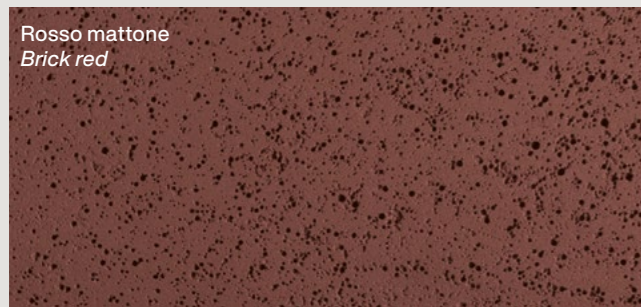

**Colori disponibili**  
Aplomb: bianco, antracite,  
grigio cemento, marrone,  
verde oliva, giallo sabbia,  
rosso mattone.

Aplomb mini / Aplomb Large:  
bianco, antracite, grigio  
cemento, marrone.

**Available colors**  
Aplomb: white, anthracite,  
concrete grey, brown,  
olive green, sand yellow,  
brick red.

Aplomb mini / Aplomb Large:  
white, anthracite, concrete  
grey, brown.

## Color samples

Bianco  
*White*

Grigio  
*Grey*

Grafite  
*Graphite*

Rame  
*Copper*

**Colori disponibili**  
Twiggy / Twiggy Elle:  
bianco, nero, cremisi, greige,  
grafite, burgundy.  
Twiggy Lettura: bianco,  
nero, burgundy.

Twiggy sospensione  
/ Twiggy soffitto: bianco,  
nero.

**Available colors**  
Twiggy / Twiggy Elle: white,  
black, crimson, greige,  
graphite, burgundy.  
Twiggy Lettura: white,  
black, burgundy.