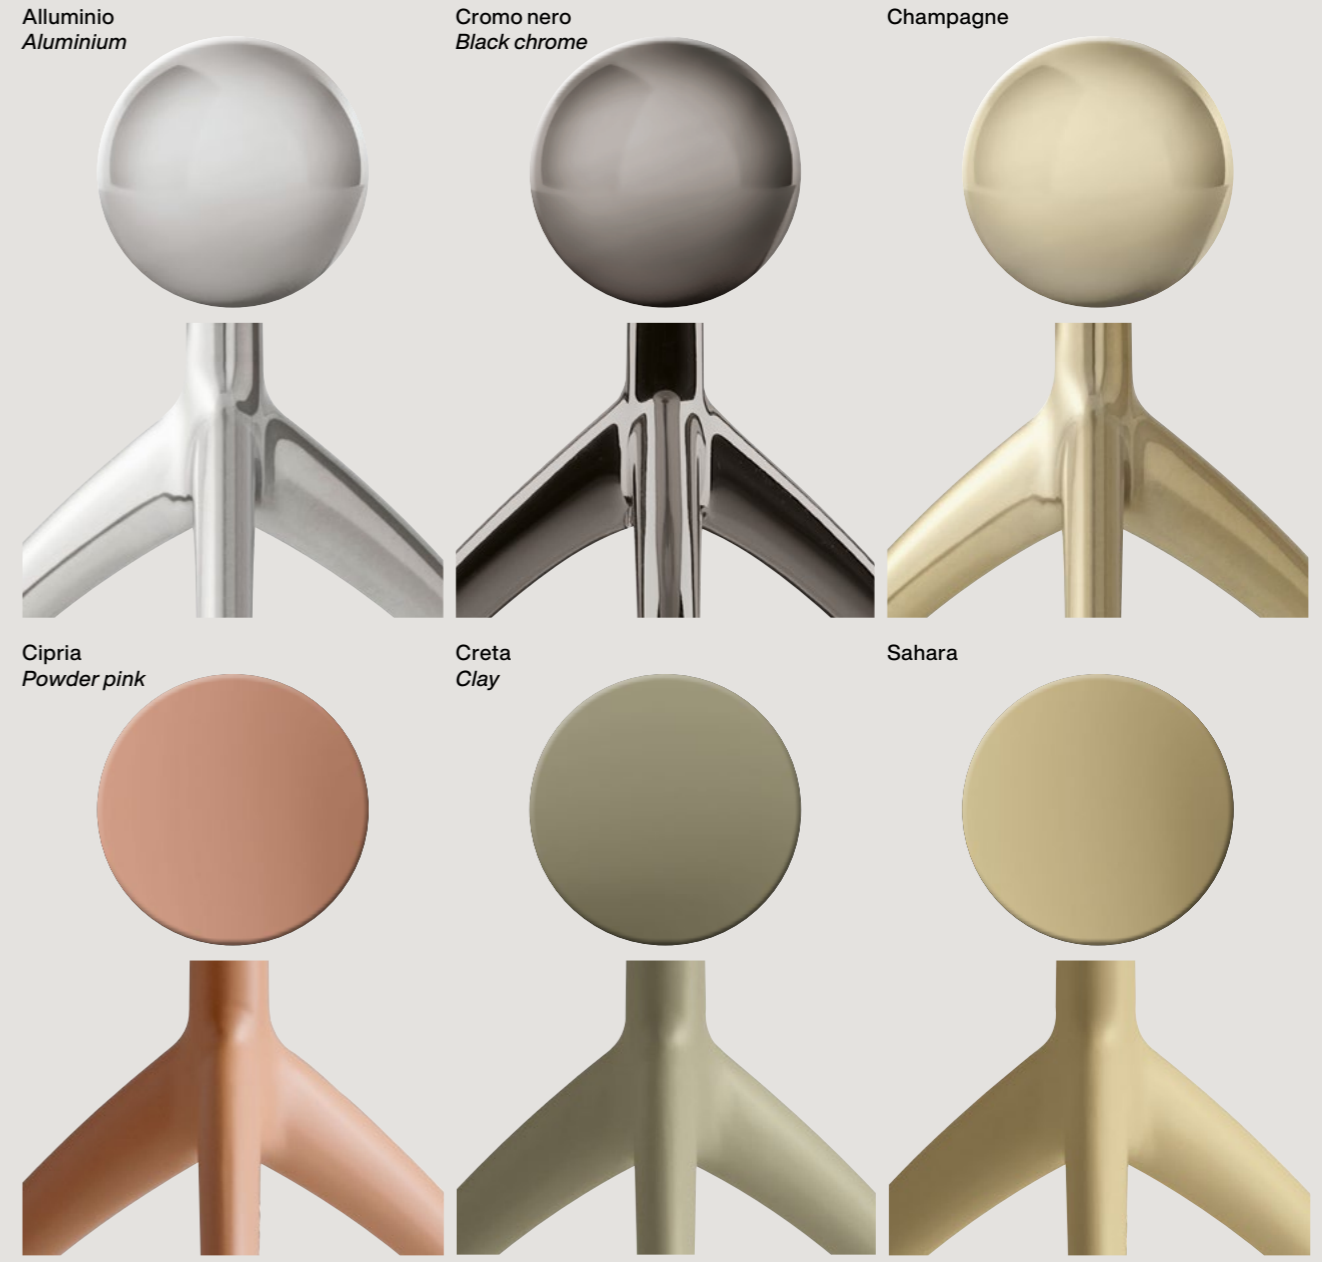

## Color samples

Bianco  
*White*

Grigio  
*Grey*

Grafite  
*Graphite*

Rame  
*Copper*

## Color samples

Bianco  
*White*

Nero  
*Black*

Rosso mattone  
*Brick red*

Azzurro  
*Light blue*

Giallo sabbia  
*Sand yellow*

Verde salvia  
*Sage green*

<p>Ocra <i>Ochre</i></p> <p>(Metallo / <i>Metal</i>)</p> 	<p>Rosso scuro <i>Dark red</i></p> <p>(Metallo / <i>Metal</i>)</p> 
<p>Grigio <i>Grey</i></p> <p>(Metallo / <i>Metal</i>)</p> 	<p>Bianco <i>White</i></p> <p>(Porcellana / <i>Porcelain</i>)</p> 
<p>Bianco caldo <i>Warm white</i></p> <p>(Vetro / <i>Glass</i>)</p> 	<p>Grigio <i>Grey</i></p> <p>(Vetro / <i>Glass</i>)</p> 

<p>Burgundy <i>Burgundy</i></p> 	<p>Bianco <i>White</i></p> 
<p>Verde salvia <i>Sage green</i></p> 	

**Colori disponibili**  
Lumiere: bianco, bianco caldo, ciliegia.  
Lumiere Nuances: cipria, creta, sahara.

Lumiere 30<sup>th</sup>: bulles, pastilles.

**Available colors**  
*Lumiere: white, warm white, cherry.*  
*Lumiere Nuances: powder pink, clay, sahara.*

*Lumiere 30<sup>th</sup>: bulles, pastilles.*

**Colori disponibili**  
Lumiere: alluminio, cromo nero, champagne.  
Lumiere Nuances: cipria, creta, sahara.