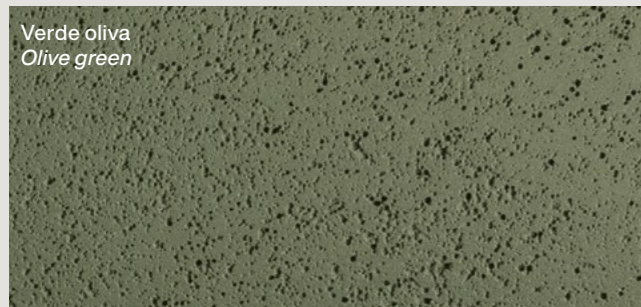

## Color Samples

395	Allegro	404	Mite
396	Aplomb	404	Mite Anniversario
397	Aplomb Outdoor	405	Spokes
398	Birdie	406	Tonda
399	Birdie Easy	407	Tress
400	Chapeaux	408	Twiggy
401	Fleur	409	Twiggy Grid
402	Lumiere	409	Twiggy Wood
402	Lumiere Nuances		
402	Lumiere 30 <sup>th</sup>		

**Colori disponibili**  
Aplomb: bianco, antracite,  
grigio cemento, marrone,  
verde oliva, giallo sabbia,  
rosso mattone.

Aplomb mini / Aplomb Large:  
bianco, antracite, grigio  
cemento, marrone.

**Available colors**  
Aplomb: white, anthracite,  
concrete grey, brown,  
olive green, sand yellow,  
brick red.

Aplomb mini / Aplomb Large:  
white, anthracite, concrete  
grey, brown.

**Colori disponibili**  
Twiggy / Twiggy Elle:  
bianco, nero, cremisi, greige,  
grafite, burgundy.  
Twiggy Lettura: bianco,  
nero, burgundy.

Twiggy sospensione  
/ Twiggy soffitto: bianco,  
nero.

**Available colors**  
Twiggy / Twiggy Elle: white,  
black, crimson, greige,  
graphite, burgundy.  
Twiggy Lettura: white,  
black, burgundy.