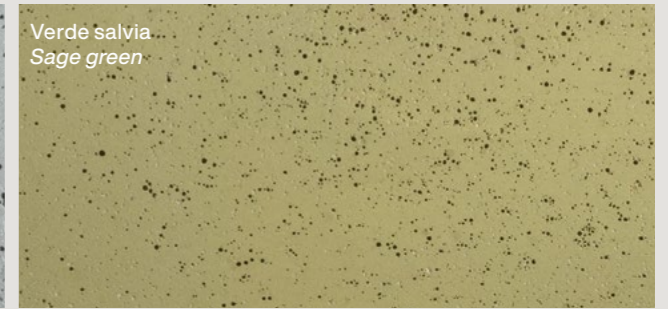

## Color Samples

395	Allegro	404	Mite
396	Aplomb	404	Mite Anniversario
397	Aplomb Outdoor	405	Spokes
398	Birdie	406	Tonda
399	Birdie Easy	407	Tress
400	Chapeaux	408	Twiggy
401	Fleur	409	Twiggy Grid
402	Lumiere	409	Twiggy Wood
402	Lumiere Nuances		
402	Lumiere 30 <sup>th</sup>		

**Colori disponibili**  
Aplomb: bianco, antracite,  
grigio cemento, marrone,  
verde oliva, giallo sabbia,  
rosso mattone.

Aplomb mini / Aplomb Large:  
bianco, antracite, grigio  
cemento, marrone.

**Available colors**  
Aplomb: white, anthracite,  
concrete grey, brown,  
olive green, sand yellow,  
brick red.

Aplomb mini / Aplomb Large:  
white, anthracite, concrete  
grey, brown.

**Colori disponibili**  
Twiggy / Twiggy Elle:  
bianco, nero, cremisi, greige,  
grafite, burgundy.  
Twiggy Lettura: bianco,  
nero, burgundy.

Twiggy sospensione  
/ Twiggy soffitto: bianco,  
nero.

**Available colors**  
Twiggy / Twiggy Elle: white,  
black, crimson, greige,  
graphite, burgundy.  
Twiggy Lettura: white,  
black, burgundy.