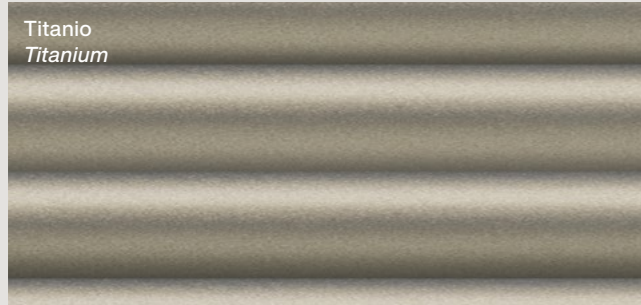

Lumiere 30<sup>th</sup>: champagne.

**Available colors**  
*Lumiere: aluminium, black chrome, champagne.*  
*Lumiere Nuances: powder pink, clay, sahara.*

*Lumiere 30<sup>th</sup>: champagne.*

Mite base

Nichelato  
Nickel-plated

Mite Anniversario base

Marmo marquina  
Marquina marble

Arancio  
Orange

Bianco  
White

Titanio  
Titanium

Bianco  
White

Nero  
Black

Greige  
Greige

**Colori disponibili**  
Twiggy / Twiggy Elle:  
bianco, nero, cremisi, greige,  
grafite, burgundy.  
Twiggy Lettura: bianco,  
nero, burgundy.

Twiggy sospensione  
/ Twiggy soffitto: bianco,  
nero.

**Available colors**  
Twiggy / Twiggy Elle: white,  
black, crimson, greige,  
graphite, burgundy.  
Twiggy Lettura: white,  
black, burgundy.