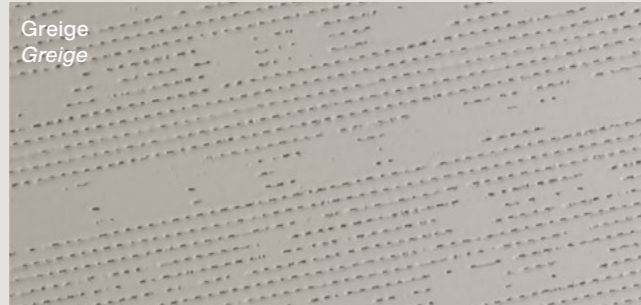

Mite Anniversario base

Marmo marquina  
Marquina marble

Arancio  
Orange

Bianco  
White

Titanio  
Titanium

Bianco  
White

Nero  
Black

Greige  
Greige

**Colori disponibili**  
Twiggy / Twiggy Elle:  
bianco, nero, cremisi, greige,  
grafite, burgundy.  
Twiggy Lettura: bianco,  
nero, burgundy.

Twiggy sospensione  
/ Twiggy soffitto: bianco,  
nero.

**Available colors**  
Twiggy / Twiggy Elle: white,  
black, crimson, greige,  
graphite, burgundy.  
Twiggy Lettura: white,  
black, burgundy.