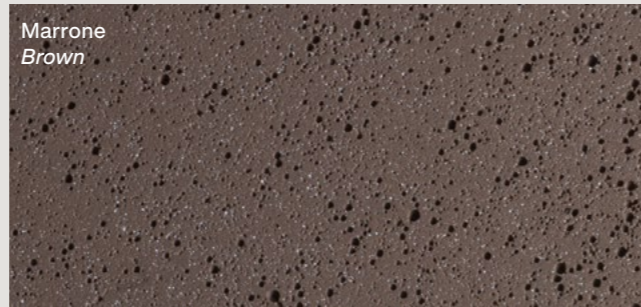

## Color Samples

395	Allegro	404	Mite
396	Aplomb	404	Mite Anniversario
397	Aplomb Outdoor	405	Spokes
398	Birdie	406	Tonda
399	Birdie Easy	407	Tress
400	Chapeaux	408	Twiggy
401	Fleur	409	Twiggy Grid
402	Lumiere	409	Twiggy Wood
402	Lumiere Nuances		
402	Lumiere 30 <sup>th</sup>		

**Colori disponibili**  
Aplomb: bianco, antracite,  
grigio cemento, marrone,  
verde oliva, giallo sabbia,  
rosso mattone.

Aplomb mini / Aplomb Large:  
bianco, antracite, grigio  
cemento, marrone.

**Available colors**  
Aplomb: white, anthracite,  
concrete grey, brown,  
olive green, sand yellow,  
brick red.

Aplomb mini / Aplomb Large:  
white, anthracite, concrete  
grey, brown.

**Colori disponibili**  
Twiggy / Twiggy Elle:  
bianco, nero, cremisi, greige,  
grafite, burgundy.  
Twiggy Lettura: bianco,  
nero, burgundy.

Twiggy sospensione  
/ Twiggy soffitto: bianco,  
nero.

**Available colors**  
Twiggy / Twiggy Elle: white,  
black, crimson, greige,  
graphite, burgundy.  
Twiggy Lettura: white,  
black, burgundy.