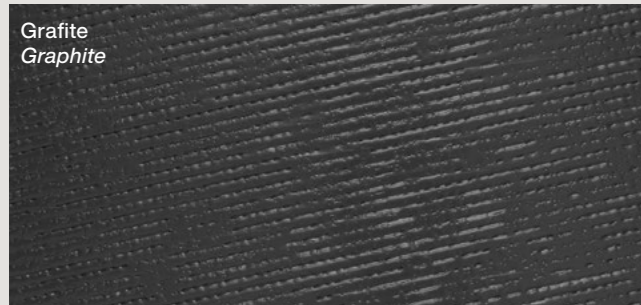

Mite Anniversario base

Marmo marquina  
Marquina marble

Arancio  
Orange

Bianco  
White

Titanio  
Titanium

Bianco  
White

Nero  
Black

Greige  
Greige