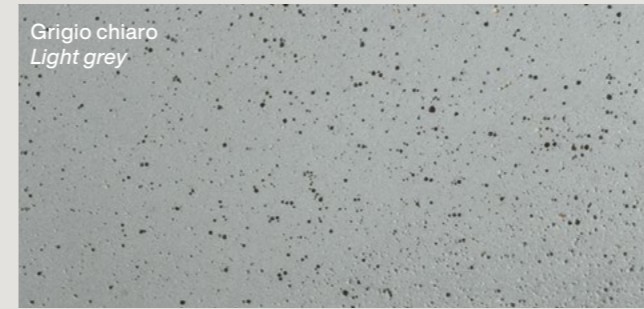

## Color Samples

395	Allegro	404	Mite
396	Aplomb	404	Mite Anniversario
397	Aplomb Outdoor	405	Spokes
398	Birdie	406	Tonda
399	Birdie Easy	407	Tress
400	Chapeaux	408	Twiggy
401	Fleur	409	Twiggy Grid
402	Lumiere	409	Twiggy Wood
402	Lumiere Nuances		
402	Lumiere 30 <sup>th</sup>		

**Colori disponibili**  
Aplomb: bianco, antracite,  
grigio cemento, marrone,  
verde oliva, giallo sabbia,  
rosso mattone.

Aplomb mini / Aplomb Large:  
bianco, antracite, grigio  
cemento, marrone.

## Color samples

Bianco  
*White*

Grigio  
*Grey*

Grafite  
*Graphite*

Rame  
*Copper*

**Colori disponibili**  
Twiggy / Twiggy Elle:  
bianco, nero, cremisi, greige,  
grafite, burgundy.  
Twiggy Lettura: bianco,  
nero, burgundy.

Twiggy sospensione  
/ Twiggy soffitto: bianco,  
nero.

**Available colors**  
Twiggy / Twiggy Elle: white,  
black, crimson, greige,  
graphite, burgundy.  
Twiggy Lettura: white,  
black, burgundy.