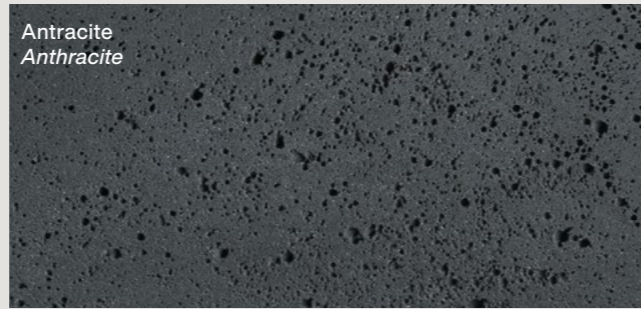

## Color Samples

395	Allegro	404	Mite
396	Aplomb	404	Mite Anniversario
397	Aplomb Outdoor	405	Spokes
398	Birdie	406	Tonda
399	Birdie Easy	407	Tress
400	Chapeaux	408	Twiggy
401	Fleur	409	Twiggy Grid
402	Lumiere	409	Twiggy Wood
402	Lumiere Nuances		
402	Lumiere 30 <sup>th</sup>		

**Colori disponibili**  
Aplomb: bianco, antracite,  
grigio cemento, marrone,  
verde oliva, giallo sabbia,  
rosso mattone.

Aplomb mini / Aplomb Large:  
bianco, antracite, grigio  
cemento, marrone.