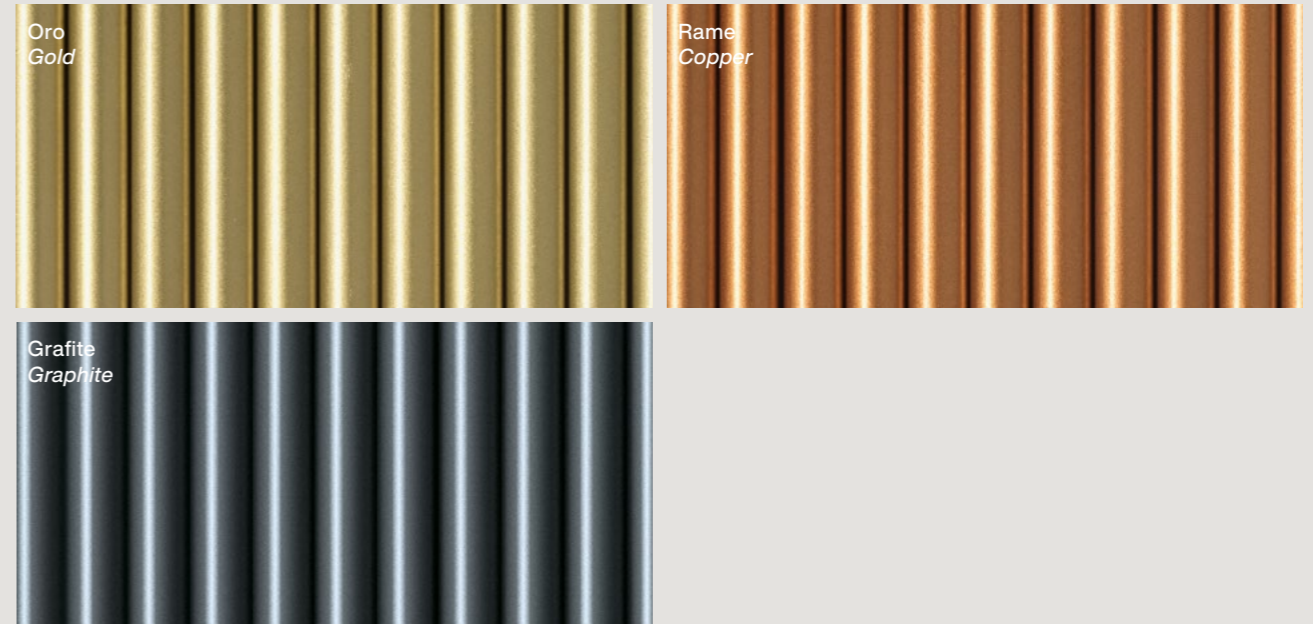

## Color Samples

395	Allegro	404	Mite
396	Aplomb	404	Mite Anniversario
397	Aplomb Outdoor	405	Spokes
398	Birdie	406	Tonda
399	Birdie Easy	407	Tress
400	Chapeaux	408	Twiggy
401	Fleur	409	Twiggy Grid
402	Lumiere	409	Twiggy Wood
402	Lumiere Nuances		
402	Lumiere 30 <sup>th</sup>		

**Colori disponibili**  
Aplomb: bianco, antracite,  
grigio cemento, marrone,  
verde oliva, giallo sabbia,  
rosso mattone.

Aplomb mini / Aplomb Large:  
bianco, antracite, grigio  
cemento, marrone.

## Color samples

Bianco  
*White*

Grigio  
*Grey*

Grafite  
*Graphite*

Rame  
*Copper*

**Colori disponibili**  
Twiggy / Twiggy Elle:  
bianco, nero, cremisi, greige,  
grafite, burgundy.  
Twiggy Lettura: bianco,  
nero, burgundy.

Twiggy sospensione  
/ Twiggy soffitto: bianco,  
nero.

**Available colors**  
Twiggy / Twiggy Elle: white,  
black, crimson, greige,  
graphite, burgundy.  
Twiggy Lettura: white,  
black, burgundy.