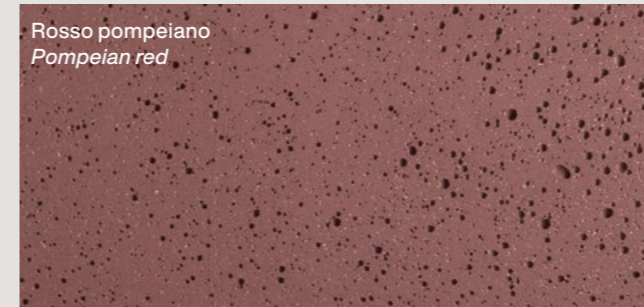

**Colori disponibili**  
Aplomb: bianco, antracite,  
grigio cemento, marrone,  
verde oliva, giallo sabbia,  
rosso mattone.

Aplomb mini / Aplomb Large:  
bianco, antracite, grigio  
cemento, marrone.

**Available colors**  
Aplomb: white, anthracite,  
concrete grey, brown,  
olive green, sand yellow,  
brick red.

Aplomb mini / Aplomb Large:  
white, anthracite, concrete  
grey, brown.

## Color samples

Bianco  
*White*

Grigio  
*Grey*

Grafite  
*Graphite*

Rame  
*Copper*

**Colori disponibili**  
Twiggy / Twiggy Elle:  
bianco, nero, cremisi, greige,  
grafite, burgundy.  
Twiggy Lettura: bianco,  
nero, burgundy.

Twiggy sospensione  
/ Twiggy soffitto: bianco,  
nero.

**Available colors**  
Twiggy / Twiggy Elle: white,  
black, crimson, greige,  
graphite, burgundy.  
Twiggy Lettura: white,  
black, burgundy.