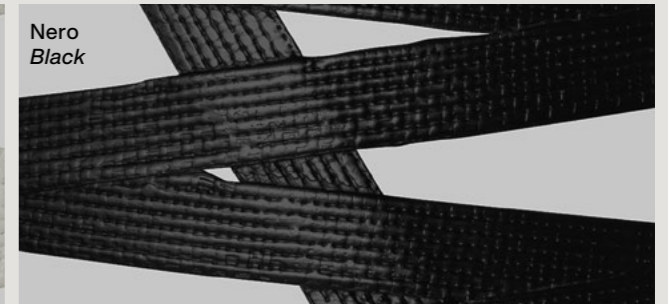

Mite Anniversario base

Marmo marquina  
Marquina marble

Arancio  
Orange

Bianco  
White

Titanio  
Titanium

Bianco  
White

Nero  
Black

Greige  
Greige

**Colori disponibili**  
Twiggy / Twiggy Elle:  
bianco, nero, cremisi, greige,  
grafite, burgundy.  
Twiggy Lettura: bianco,  
nero, burgundy.

Twiggy sospensione  
/ Twiggy soffitto: bianco,  
nero.

**Available colors**  
Twiggy / Twiggy Elle: white,  
black, crimson, greige,  
graphite, burgundy.  
Twiggy Lettura: white,  
black, burgundy.